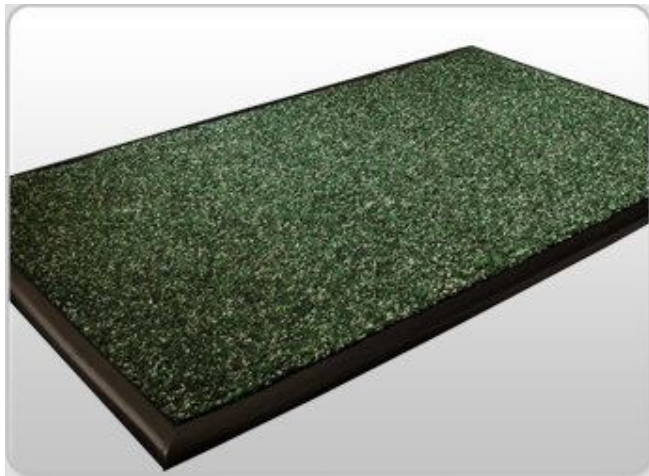

SC ASEPIO SRL

STR. MENTIUNII 84, SECTOR 2, BUCURESTI

29789353; J40/1768/2012

TEL/FAX:+4 021 655 58 50

ROMANIA

STERGATOR PROFESIONAL TOP

Un produs profesional potrivit pentru locuri cu trafic intens și moderat .

Ușor de curățat, rezistent la îngheț și umiditate.

Margine solida profilată optim pentru mers.

Mocheta este aplicată pe un suport antiderapant, colțuri întărite suplimentar, margini lipite și cusute suplimentar pentru rezistență crescută.