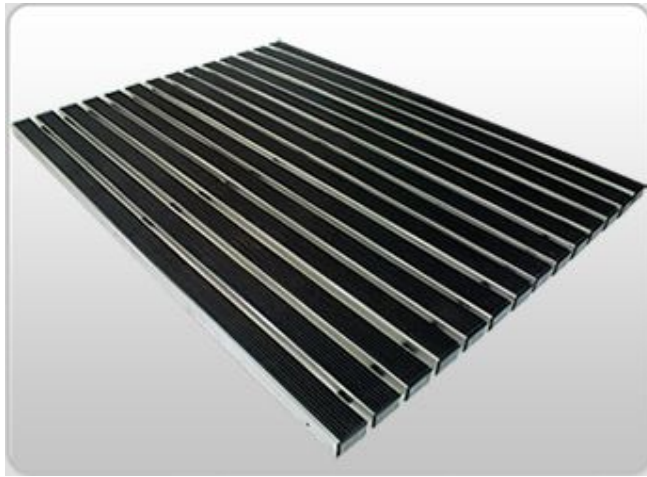

Ștergător din aluminiu cu inserții de tip cauciuc

Ștergător cu inserții de tip cauciuc, în lamelă de aluminiu.
Design conceput pentru zone cu trafic intens.
Rezistență mecanică bună.

Cleaning system

Doormat with rubber cleaning elements set in aluminium bearing sections.
Designed for passageways with a high traffic intensity, including goods-carrying push-carts.

High mechanical burden resistance.

Алюминиевый коврик

Дверной коврик с резиновыми чистящими элементами, закрепленными в алюминиевых несущих профилях.

Предназначен для пешеходных трасс с высокой интенсивностью пешеходного потока, в том числе ручных тележек с товаром.