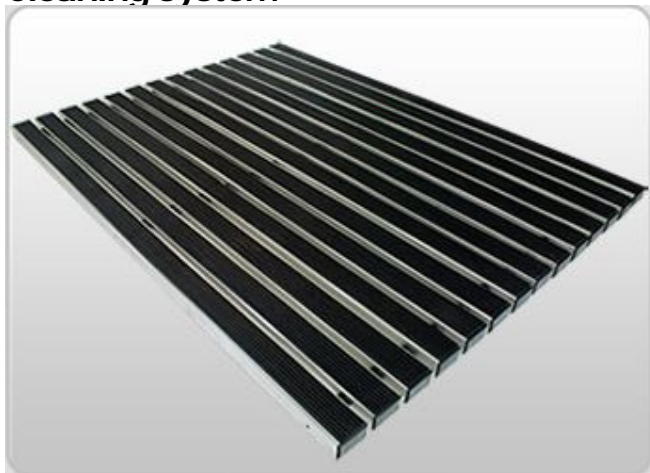

Ștergător din aluminiu cu inserții de tip cauciuc

Ștergător cu inserții de tip cauciuc, în lamelă de aluminiu.
Design conceput pentru zone cu trafic intens.
Rezistență mecanică bună.

Cleaning system

Doormat with rubber cleaning elements set in aluminium bearing sections.
Designed for passageways with a high traffic intensity, including goods-carrying push-carts.

High mechanical burden resistance.

Алюминиевый коврик

Дверной коврик с резиновыми чистящими элементами, закрепленными в алюминиевых несущих профилях.

Предназначен для пешеходных трасс с высокой интенсивностью пешеходного потока, в том числе ручных тележек с товаром.