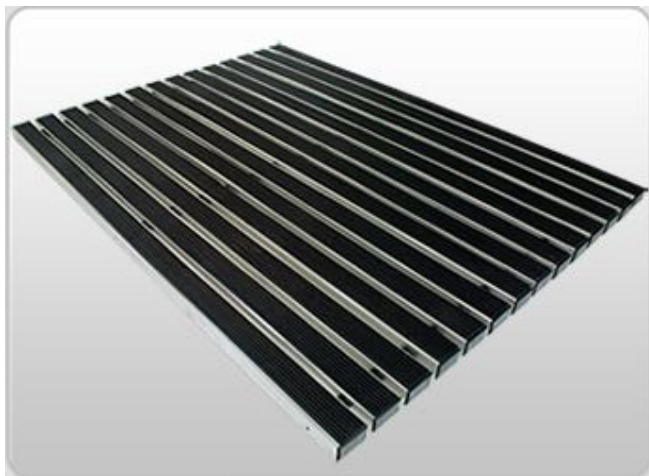

Ștergător din aluminiu cu inserții de tip cauciuc

Ștergător cu inserții de tip cauciuc, în lamelă de aluminiu.
Design conceput pentru zone cu trafic intens.
Rezistență mecanică bună.

Cleaning system

Doormat with rubber cleaning elements set in aluminium bearing sections.
Designed for passageways with a high traffic intensity, including goods-carrying push-carts.

High mechanical burden resistance.

Алюминиевый коврик

Дверной коврик с резиновыми чистящими элементами, закрепленными в алюминиевых несущих профилях.

Предназначен для пешеходных трасс с высокой интенсивностью пешеходного потока, в том числе ручных тележек с товаром.